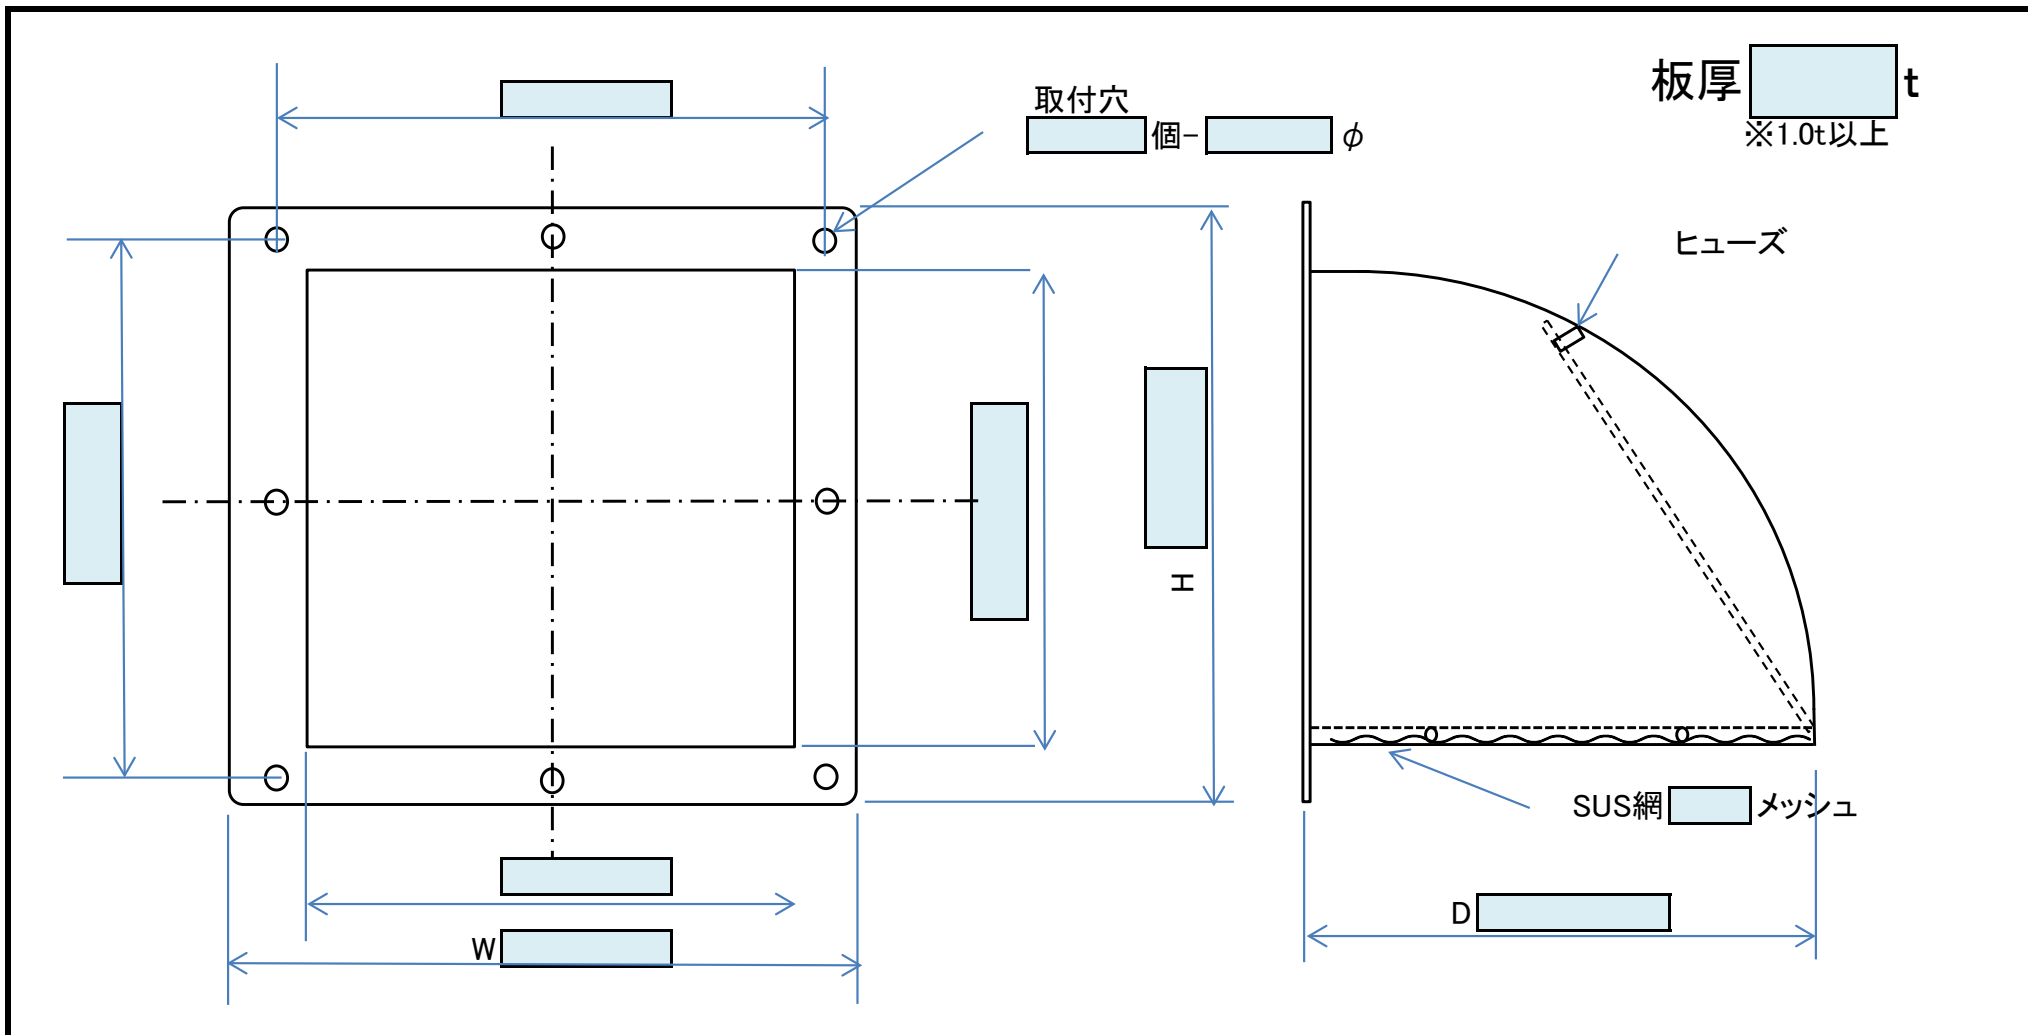

# ■セミアオーダー例

網	<input type="checkbox"/>
網脱着	<input type="checkbox"/>
防火ダンパー	<input type="checkbox"/>
※有:1 無:0	

## SUS304 ステンレス製 ウェザーカバー

特記事項 BA以外の表面処理やヒューズの温度などを記載